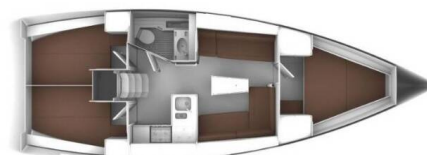

BAVARIA CRUISER 37

Fjaka (2017)

Plachetnice Bavaria Cruiser 37 Fjaka, rok spuštění na vodu 2017 kotví v marině Marina Punat, Krk, Kvarnerský záliv (Chorvatsko), Chorvatsko. Počet kajut: 3, může ubytovat celkem: 6 + 1 a má toalet: 1. Povlečení a kuchyňské vybavení jsou zahrnuty v ceně.