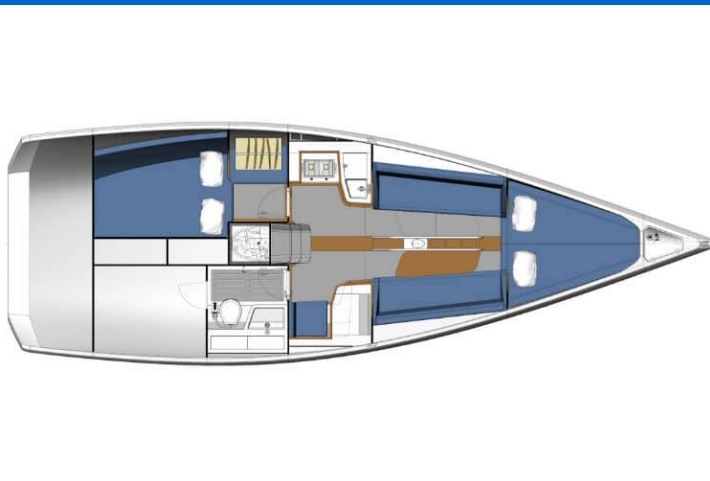

ITALIA 9.98

Bellissima (2024)

Plachetnice Italia 9.98 Bellissima, rok spuštění na vodu 2024

kotví v marině Marina Punat, Krk, Kvarnerský záliv

(Chorvatsko), Chorvatsko. Počet kajut: 2 + 1, může ubytovat celkem: 4 + 2 a má toalet: 1. Povlečení a kuchyňské vybavení jsou zahrnuty v ceně.

YACHT SPECIFICATIONS

Marína Marina Punat, Krk, Chorvatsko	Jachta ID 12579	Značka Italia Yachts
Název jachty Bellissima	Rok výroby 2024	Délka 37 ft
Kabiny 2 + 1	Lůžka 4 + 2	Maximální počet osob 8
WC 1	Motor 1 x 30 HP	Palivová nádrž 60 l