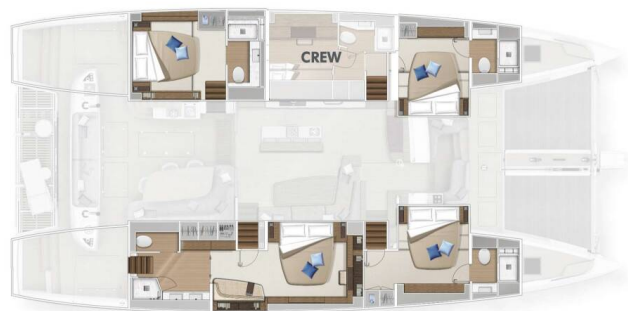

# LAGOON SIXTY 5

TriWing Endor (2024)

Katamarán Lagoon Sixty 5 TriWing Endor, rok spuštění na vodu 2024 kotví v marině Split - Marina Kaštela, Splitský region (Chorvatsko), Chorvatsko. Počet kajut: 4, může ubytovat celkem: 8 a má toalet: 4. Povlečení a kuchyňské vybavení jsou zahrnuty v ceně.

## YACHT SPECIFICATIONS

Marína <b>Split - Marina Kaštela, Chorvatsko</b>	Jachta ID <b>12567</b>	Značky <b>Lagoon</b>
Název jachty <b>TriWing Endor</b>	Rok výroby <b>2024</b>	Délka <b>67 ft</b>
Kabiny <b>4</b>	Lůžka <b>8</b>	
WC <b>4</b>	Motor <b>2 x 195 HP</b>	Palivová nádrž <b>1300 l</b>