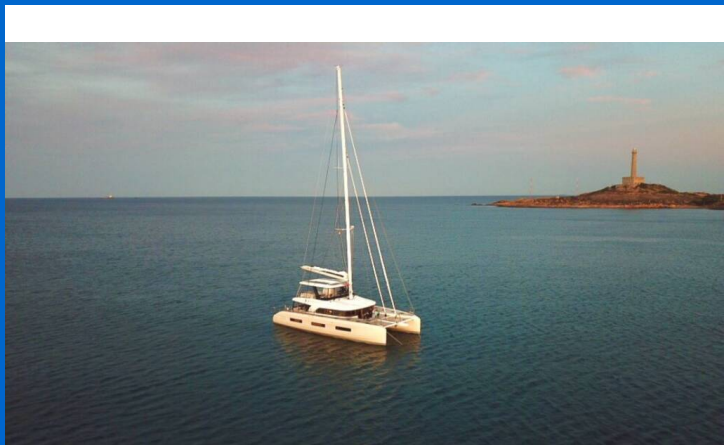

# LAGOON SIXTY 5

TriWing Endor (2024)

Katamarán Lagoon Sixty 5 TriWing Endor, rok spuštění na vodu 2024 kotví v marině Split - Marina Kaštela, Splitský region (Chorvatsko), Chorvatsko. Počet kajut: 4, může ubytovat celkem: 8 a má toalet: 4. Povlečení a kuchyňské vybavení jsou zahrnuty v ceně.

## YACHT SPECIFICATIONS

Marína <b>Split - Marina Kaštela, Chorvatsko</b>	Jachta ID <b>12567</b>	Značky <b>Lagoon</b>
Název jachty <b>TriWing Endor</b>	Rok výroby <b>2024</b>	Délka <b>67 ft</b>
Kabiny <b>4</b>	Lůžka <b>8</b>	
WC <b>4</b>	Motor <b>2 x 195 HP</b>	Palivová nádrž <b>1300 l</b>