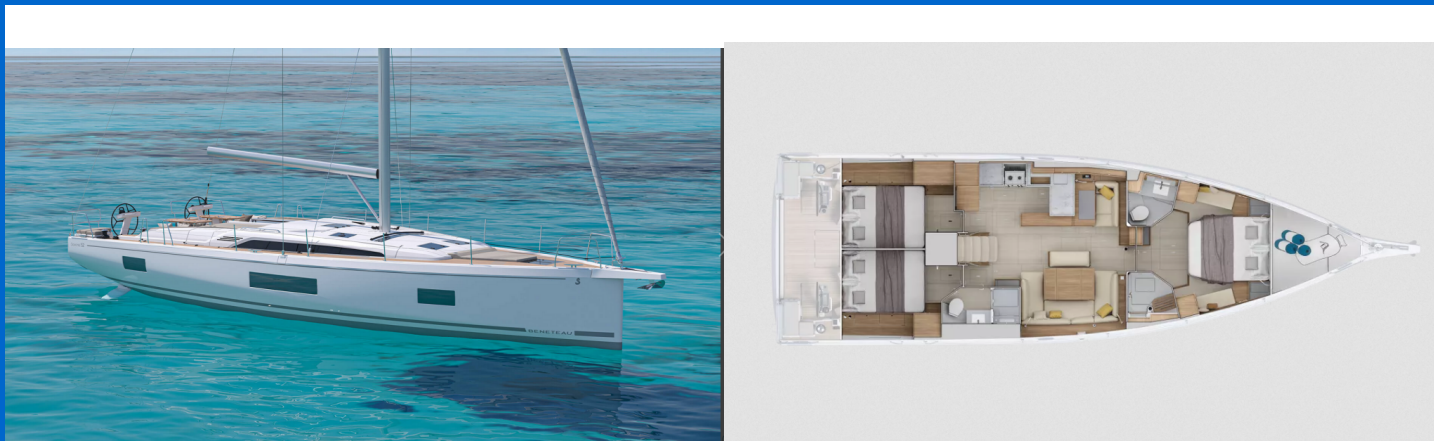

OCEANIS 52

Tinčika (2026)

Plachetnice Oceanis 52 Tinčika, rok spuštění na vodu 2026 kotví v marině **ACI Marina Split, Splitský region (Chorvatsko), Chorvatsko**. Počet kajut: **3 + 1**, může ubytovat celkem: **6 + 1** a má toalet: **2 + 1**. Povlečení a kuchyňské vybavení jsou zahrnuty v ceně.

YACHT SPECIFICATIONS

Marína ACI Marina Split, Chorvatsko	Jachta ID 12555	Značky Beneteau
Název jachty Tinčika	Rok výroby 2026	Délka 53 ft
Kabiny 3 + 1	Lůžka 6 + 1	Maximální počet osob 7
WC 2 + 1	Motor 1 x 110 HP	Palivová nádrž 400 l