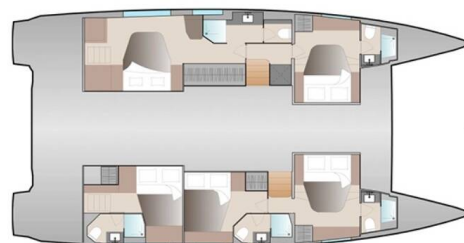

YACHT SPECIFICATIONS

Marína	Jachta ID	Značka
Lefkas, Perigiali, Řecko	12551	Fountaine Pajot
Název jachty	Rok výroby	Délka
Flow	2026	51 ft
Kabiny	Lůžka	
5 + 2	10 + 2	
WC	Motor	Palivová nádrž
5 + 1	2 x 80 HP	900 l