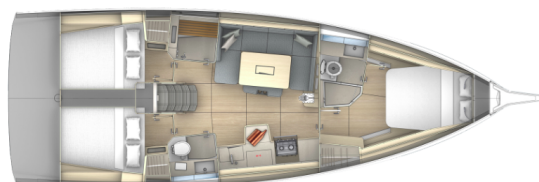

DUFOUR 41

Yin Yang (2024)

Plachetnice Dufour 41 Yin Yang, rok spuštění na vodu 2024

kotví v marině **Setur Göcek Village Port, Egejský region**

(Turecko), Turecko . Počet kajut: **3** , může ubytovat celkem: **6**

a má toalet: **3** . Povlečení a kuchyňské vybavení jsou zahrnuty v ceně.

YACHT SPECIFICATIONS

Marína	Jachta ID	Značky
Setur Göcek Village Port, Turecko	12546	Dufour
Název jachty	Rok výroby	Délka
Yin Yang	2024	42 ft
Kabiny	Lůžka	
3	6	
WC	Motor	Palivová nádrž
3	1 x 50 HP	250 l