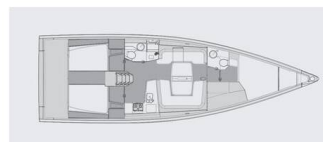

# ELAN E6

Black Panther (2023)

Plachetnice Elan E6 Black Panther, rok spuštění na vodu 2023 kotví v marině **ACI Marina Split, Splitský region (Chorvatsko), Chorvatsko**. Počet kajut: **4**, může ubytovat celkem: **8 + 2** a má toalet: **2**. Povlečení a kuchyňské vybavení jsou zahrnuty v ceně.