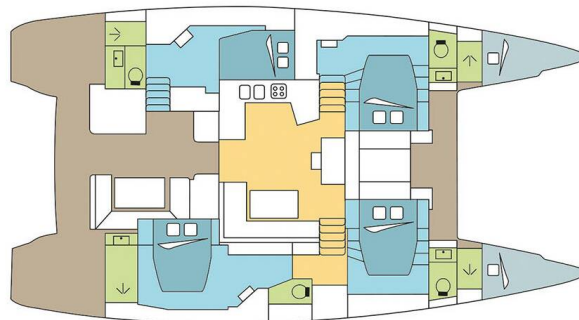

# LAGOON 52 F

Madinina (2021)

Katamarán Lagoon 52 F Madinina, rok spuštění na vodu 2021

kotví v marině Lavrion - Olympic Marine, Athens

area/Saronic/Peloponese, Řecko. Počet kajut: 4 + 2 , může ubytovat celkem: 8 + 3 a má toalet: 4 . Povlečení a kuchyňské vybavení jsou zahrnuty v ceně.

## YACHT SPECIFICATIONS

Marina <b>Lavrion - Olympic Marine, Řecko</b>	Jachta ID <b>12533</b>	Značky <b>Lagoon</b>
Název jachty <b>Madinina</b>	Rok výroby <b>2021</b>	Délka <b>52 ft</b>
Kabiny <b>4 + 2</b>	Lůžka <b>8 + 3</b>	
WC <b>4</b>	Motor <b>2 x 80 HP</b>	Palivová nádrž <b>992 l</b>