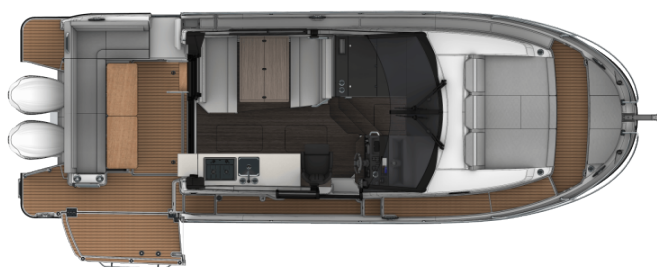

MERRY FISHER 1095

Lino (2026)

Motorová loď **Merry Fisher 1095 Lino**, rok spuštění na vodu **2026** kotví v marině **Biograd – Marina Kornati, Zadarský region (Chorvatsko), Chorvatsko**. Počet kajut: **3**, může ubytovat celkem: **6 + 2** a má toalet: **1**. Povlečení a kuchyňské vybavení jsou zahrnuty v ceně.

YACHT SPECIFICATIONS

Marína
Biograd – Marina Kornati, Chorvatsko

Jachta ID
12530

Značka
Jeanneau

Název jachty
Lino

Rok výroby
2026

Délka
34 ft

Kabiny
3