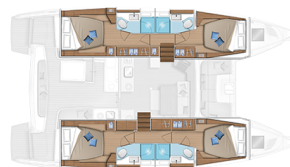

LAGOON 46

Seagal (2021)

Katamarán Lagoon 46 Seagal, rok spuštění na vodu 2021 kotví v marině Lefkas, D-Marin, Jónské ostrovy (Řecko), Řecko.

Počet kajut: 4 + 1, může ubytovat celkem: 9 + 1 a má toalet: 4 + 1. Povlečení a kuchyňské vybavení jsou zahrnuty v ceně.

YACHT SPECIFICATIONS

Marína	Jachta ID	Značka
Lefkas, D-Marin, Řecko	12527	Lagoon
Název jachty	Rok výroby	Délka
Seagal	2021	46 ft
Kabiny	Lůžka	Maximální počet osob
4 + 1	9 + 1	10
WC	Motor	Palivová nádrž
4 + 1	2 x 57 HP	1040 l