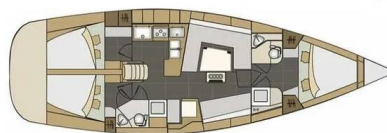

# ELAN IMPRESSION 45

DaVinci (2019)

Plachetnice Elan Impression 45 DaVinci, rok spuštění na vodu 2019 kotví v marině ACI Marina Split, Splitský region (Chorvatsko), Chorvatsko. Počet kajut: 3, může ubytovat celkem: 6 + 2 a má toalet: 2. Povlečení a kuchyňské vybavení jsou zahrnuty v ceně.