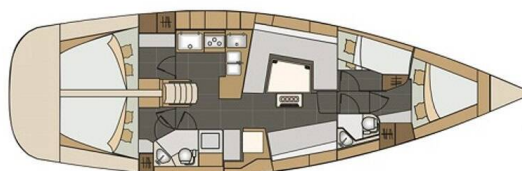

# ELAN IMPRESSION 45

Vera (2019)

Plachetnice Elan Impression 45 Vera, rok spuštění na vodu 2019 kotví v marině ACI Marina Split, Splitský region (Chorvatsko), Chorvatsko. Počet kajut: 4 , může ubytovat celkem: 8 + 2 a má toalet: 2 . Povlečení a kuchyňské vybavení jsou zahrnuty v ceně.