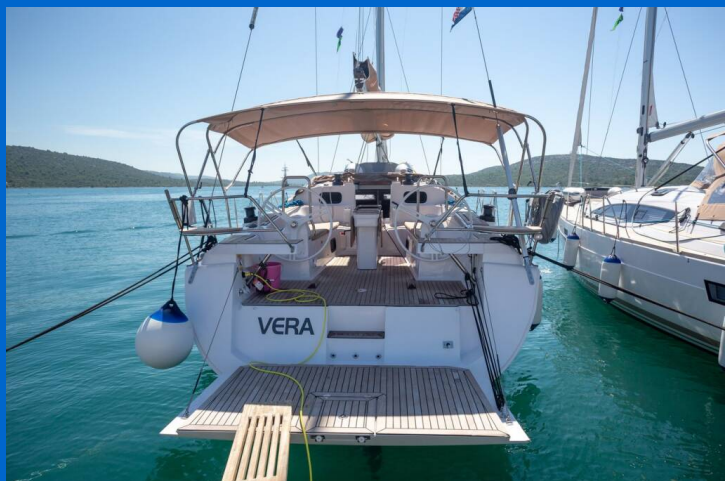

# ELAN IMPRESSION 45

Vera (2019)

Plachetnice Elan Impression 45 Vera, rok spuštění na vodu 2019 kotví v marině ACI Marina Split, Splitský region (Chorvatsko), Chorvatsko. Počet kajut: 4 , může ubytovat celkem: 8 + 2 a má toalet: 2 . Povlečení a kuchyňské vybavení jsou zahrnuty v ceně.

## YACHT SPECIFICATIONS

Marína	Jachta ID	Značka
<b>ACI Marina Split, Chorvatsko</b>	<b>12513</b>	<b>Elan Marine</b>
Název jachty	Rok výroby	Délka
<b>Vera</b>	<b>2019</b>	<b>45 ft</b>
Kabiny	Lůžka	Maximální počet osob
<b>4</b>	<b>8 + 2</b>	<b>10</b>
WC	Motor	Palivová nádrž
<b>2</b>	<b>1 x 75 HP</b>	<b>215 l</b>