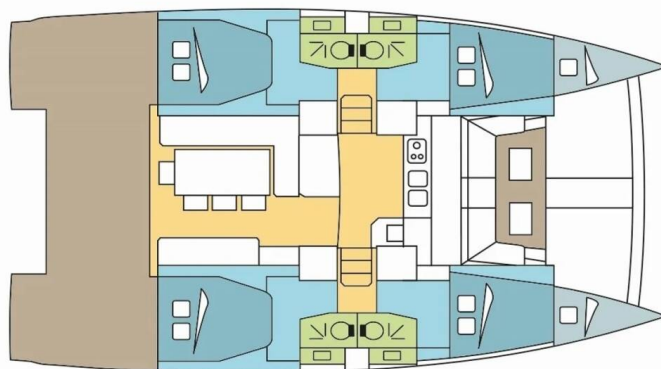

# BALI 4.1

Nereida (2020)

Katamarán Bali 4.1 Nereida, rok spuštění na vodu 2020 kotví v marině Athens, Alimos marina, Athens

area/Saronic/Peloponese, Řecko. Počet kajut: 4, může ubytovat celkem: 8 + 2 a má toalet: 4. Povlečení a kuchyňské vybavení jsou zahrnuty v ceně.

## YACHT SPECIFICATIONS

Marína <b>Athens, Alimos marina, Řecko</b>	Jachta ID <b>12504</b>	Značka <b>Catana</b>
Název jachty <b>Nereida</b>	Rok výroby <b>2020</b>	Délka <b>41 ft</b>
Kabiny <b>4</b>	Lůžka <b>8 + 2</b>	
WC <b>4</b>	Motor <b>2 x 40 HP</b>	Palivová nádrž <b>400 l</b>