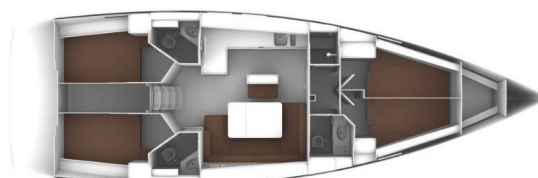

BAVARIA CRUISER 46

Sita (2016)

Plachetnice Bavaria Cruiser 46 Sita, rok spuštění na vodu 2016 kotví v marině **Setur Göcek Village Port, Egejský region (Turecko), Turecko**. Počet kajut: **4**, může ubytovat celkem: **8 + 2** a má toalet: **3**. Povlečení a kuchyňské vybavení jsou zahrnuty v ceně.

YACHT SPECIFICATIONS

Marína	Jachta ID	Značka
Setur Göcek Village Port, Turecko	1250	Bavaria
Název jachty	Rok výroby	Délka
Sita	2016	47 ft
Kabiny	Lůžka	
4	8 + 2	
WC	Motor	Palivová nádrž
3	1 x 75 HP	210 l