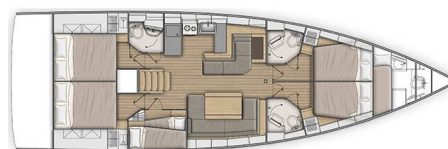

OCEANIS 51.1

Elise (2020)

Plachetnice Oceanis 51.1 Elise, rok spuštění na vodu 2020

kotví v marině **Paros, Kyklády (Řecko), Řecko**. Počet kajut: **5 + 1**, může ubytovat celkem: **10 + 2 + 1** a má toalet: **3**. Povlečení a kuchyňské vybavení jsou zahrnuty v ceně.