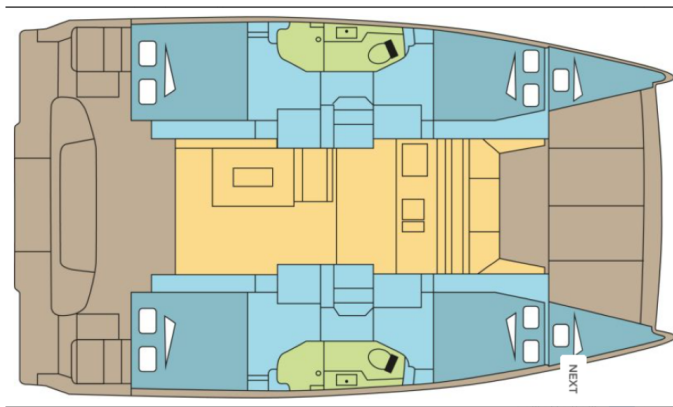

LAGOON 38

GASPARD (2026)

Katamarán Lagoon 38 GASPARD, rok spuštění na vodu 2026 kotví v marině BVI, Hodge's Creek Marina, Britské Panenské Ostrovy (BVI), Britské Panenské ostrovy. Počet kajut: 4 + 2, může ubytovat celkem: 8 + 2 + 2 a má toalet: 2. Povlečení a kuchyňské vybavení jsou zahrnuté v ceně.

YACHT SPECIFICATIONS

Marína	Jachta ID	Značky
BVI, Hodge's Creek Marina, Britské Panenské ostrovy	12490	Lagoon
Název jachty	Rok výroby	Délka
GASPARD	2026	43 ft
Kabiny	Lůžka	Maximální počet osob
4 + 2	8 + 2 + 2	12
WC	Motor	Palivová nádrž
2	2 x 30 HP	400 l