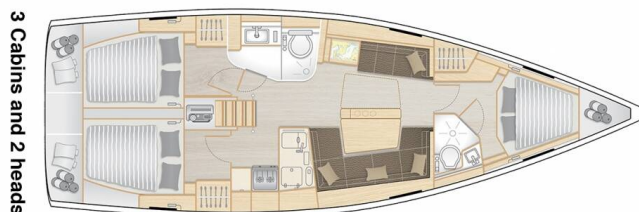

HANSE 418

Calliope (2019)

Plachetnice Hanse 418 Calliope, rok spuštění na vodu 2019

kotví v marině **Biograd – Marina Kornati, Zadarský region**

(Chorvatsko), Chorvatsko. Počet kajut: **3**, může ubytovat celkem: **6 + 2** a má toalet: **2**. Povlečení a kuchyňské vybavení jsou zahrnuty v ceně.