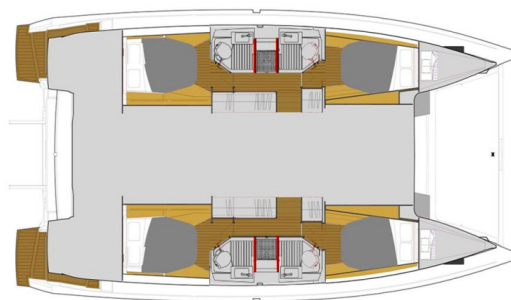

## YACHT SPECIFICATIONS

Marina <b>Lavrion - Olympic Marine, Řecko</b>	Jachta ID <b>12479</b>	Značky <b>Fountaine Pajot</b>
Název jachty <b>Nou Nou 1</b>	Rok výroby <b>2022</b>	Délka <b>41 ft</b>
Kabiny <b>4 + 2</b>	Lůžka <b>8 + 2</b>	
WC <b>4 + 1</b>	Motor <b>2 x 50 HP</b>	Palivová nádrž <b>470 l</b>