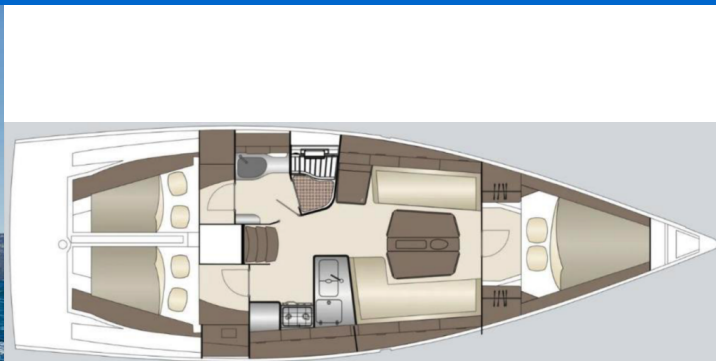

# DEHLER 38 SQ

Ship Happens (2026)

Plachetnice Dehler 38 SQ Ship Happens, rok spuštění na vodu 2026 kotví v marině Marina Punat, Krk, Kvarnerský záliv (Chorvatsko), Chorvatsko. Počet kajut: 3, může ubytovat celkem: 6 + 1 a má toalet: 1. Povlečení a kuchyňské vybavení jsou zahrnuty v ceně.

## YACHT SPECIFICATIONS

Marína <b>Marina Punat, Krk, Chorvatsko</b>	Jachta ID <b>12474</b>	Značka <b>Dehler</b>
Název jachty <b>Ship Happens</b>	Rok výroby <b>2026</b>	Délka <b>40 ft</b>
Kabiny <b>3</b>	Lůžka <b>6 + 1</b>	
WC <b>1</b>	Motor <b>1 x 29 HP</b>	Palivová nádrž <b>180 l</b>