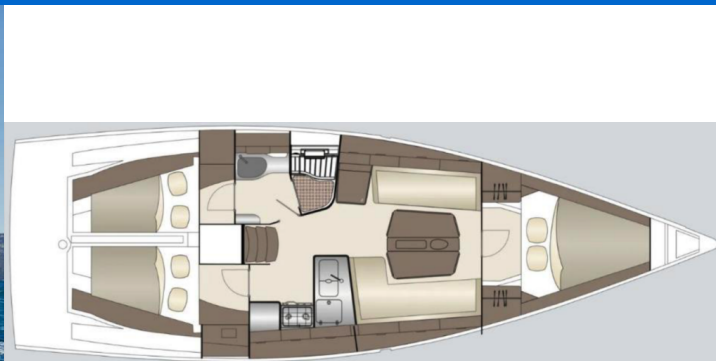

DEHLER 38 SQ

Just B! (2026)

Plachetnice Dehler 38 SQ Just B!, rok spuštění na vodu 2026

kotví v marině **Marina Punat, Krk, Kvarnerský záliv**

(Chorvatsko), Chorvatsko. Počet kajut: **3**, může ubytovat

celkem: **6 + 1** a má toalet: **1**. Povlečení a kuchyňské vybavení

jsou zahrnuty v ceně.

YACHT SPECIFICATIONS

Marína Marina Punat, Krk, Chorvatsko	Jachta ID 12473	Značky Dehler
Název jachty Just B!	Rok výroby 2026	Délka 40 ft
Kabiny 3	Lůžka 6 + 1	
WC 1	Motor 1 x 29 HP	Palivová nádrž 180 l

WEBSITE

www.plujeme.cz

TELEFON

+420 720 755 085

MOBILE

+420 777 170 276

E-MAIL

info@plujeme.cz

PLUJEME RÁDI S.R.O.

Dlouhá 730/35, 11000 Praha 1 – Staré Město, Česká republika