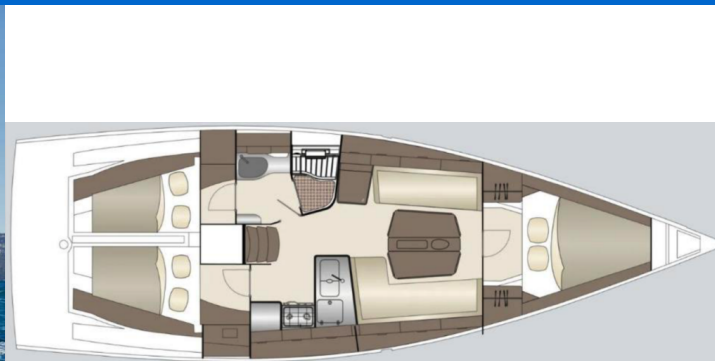

DEHLER 38 SQ

Forest Gump (2026)

Plachetnice Dehler 38 SQ Forest Gump, rok spuštění na vodu 2026 kotví v marině Marina Punat, Krk, Kvarnerský záliv (Chorvatsko), Chorvatsko. Počet kajut: 3, může ubytovat celkem: 6 + 1 a má toalet: 1. Povlečení a kuchyňské vybavení jsou zahrnuty v ceně.

YACHT SPECIFICATIONS

Marína	Jachta ID	Značka
Marina Punat, Krk, Chorvatsko	12472	Dehler
Název jachty	Rok výroby	Délka
Forest Gump	2026	40 ft
Kabiny	Lůžka	
3	6 + 1	
WC	Motor	Palivová nádrž
1	1 x 29 HP	180 l