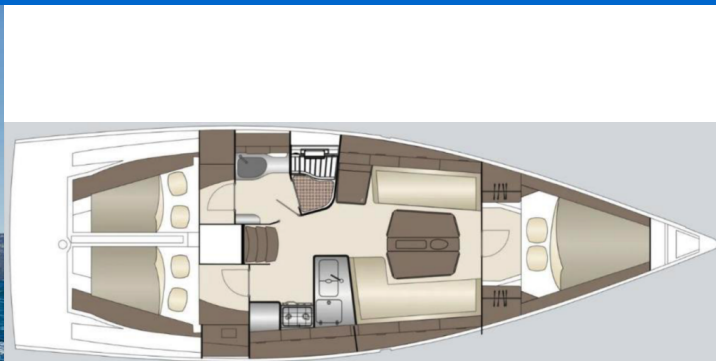

# DEHLER 38 SQ

Forest Gump (2026)

Plachetnice Dehler 38 SQ Forest Gump, rok spuštění na vodu 2026 kotví v marině Marina Punat, Krk, Kvarnerský záliv (Chorvatsko), Chorvatsko. Počet kajut: 3, může ubytovat celkem: 6 + 1 a má toalet: 1. Povlečení a kuchyňské vybavení jsou zahrnuty v ceně.