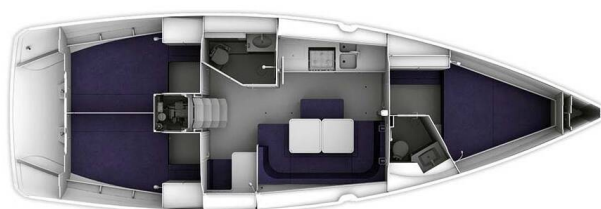

BAVARIA CRUISER 41

Lal (2018)

Plachetnice **Bavaria Cruiser 41 Lal**, rok spuštění na vodu **2018**
kotví v marině **Setur Göcek Village Port, Egejský region**
(Turecko), Turecko . Počet kajut: **3** , může ubytovat celkem: **6**
+ 2 a má toalet: **2** . Povlečení a kuchyňské vybavení jsou
zahrnuty v ceně.