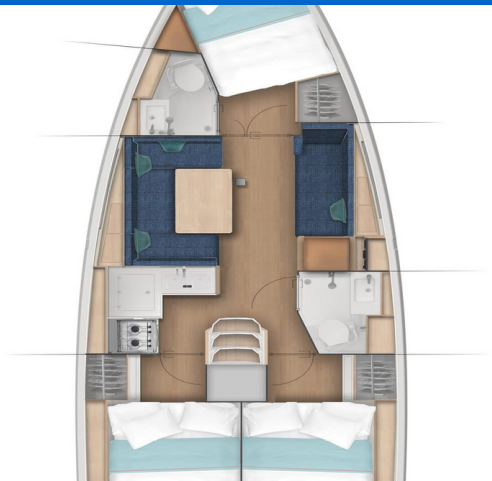

# SUN ODYSSEY 380

Moon Kiss (2025)

Plachetnice Sun Odyssey 380 Moon Kiss, rok spuštění na vodu 2025 kotví v marině ACI Marina Split, Splitský region (Chorvatsko), Chorvatsko. Počet kajut: 3, může ubytovat celkem: 6 + 2 a má toalet: 2. Povlečení a kuchyňské vybavení jsou zahrnuty v ceně.

## YACHT SPECIFICATIONS

Marína	Jachta ID	Značky
<b>ACI Marina Split, Chorvatsko</b>	<b>12460</b>	<b>Jeanneau</b>
Název jachty	Rok výroby	Délka
<b>Moon Kiss</b>	<b>2025</b>	<b>37 ft</b>
Kabiny	Lůžka	Maximální počet osob
<b>3</b>	<b>6 + 2</b>	<b>8</b>
WC	Motor	Palivová nádrž
<b>2</b>	<b>1 x 40 HP</b>	<b>130 l</b>