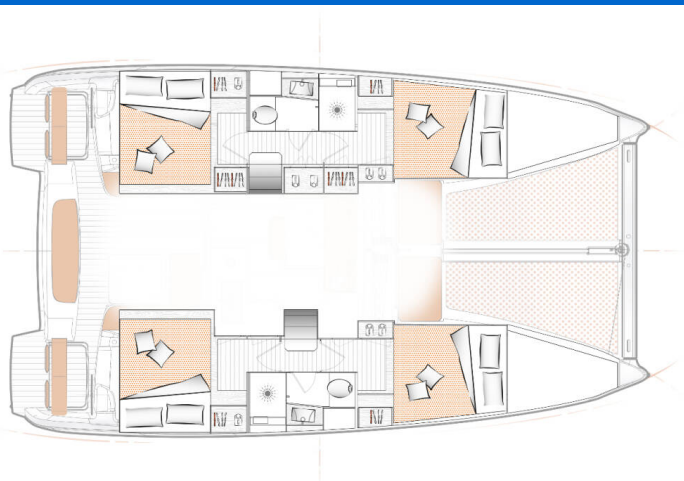

EXCESS 11

Dioscuri (2025)

Katamarán Excess 11 Dioscuri, rok spuštění na vodu 2025

kotví v marině Pula - ACI Marina, Istrie (Chorvatsko),

Chorvatsko. Počet kajut: 4 + 2, může ubytovat celkem: 8 + 2 a má toalet: 2. Povlečení a kuchyňské vybavení jsou zahrnuty v ceně.

YACHT SPECIFICATIONS

Marína	Jachta ID	Značka
Pula - ACI Marina, Chorvatsko	12458	Excess
Název jachty	Rok výroby	Délka
Dioscuri	2025	37 ft
Kabiny	Lůžka	Maximální počet osob
4 + 2	8 + 2	10
WC	Motor	Palivová nádrž
2	2 x 29 HP	400 l