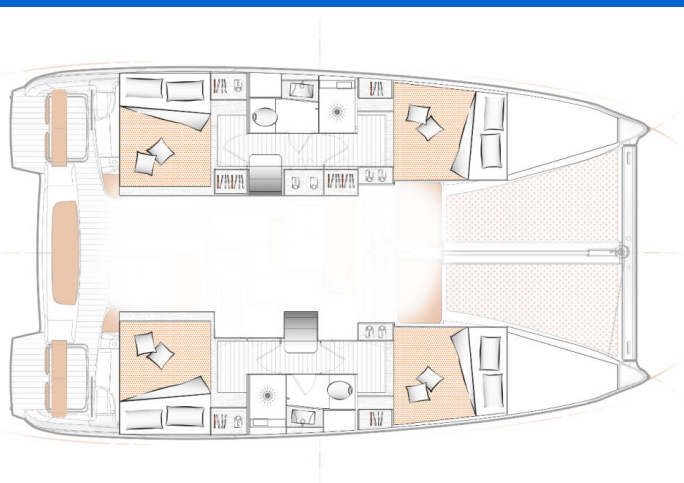

YACHT SPECIFICATIONS

Marína	Jachta ID	Značka
Pula - ACI Marina, Chorvatsko	12458	Excess
Název jachty	Rok výroby	Délka
Dioscuri	2025	37 ft
Kabiny	Lůžka	Maximální počet osob
4 + 2	8 + 2	10
WC	Motor	Palivová nádrž
2	2 x 29 HP	400 l