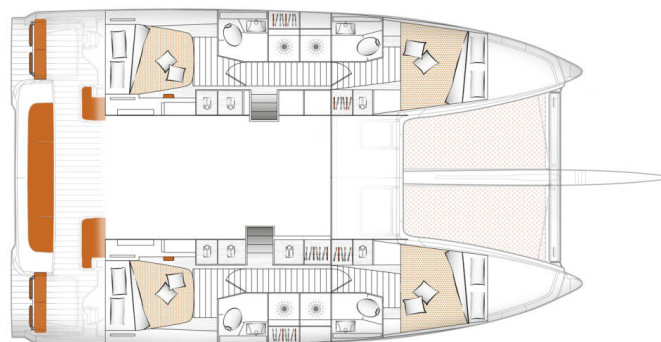

EXCESS 14

Blue Kiss (2024)

Katamarán Excess 14 Blue Kiss, rok spuštění na vodu 2024
kotví v marině Dubrovnik, Komolac, ACI Marina Dubrovnik,
Dubrovnický region (Chorvatsko), Chorvatsko. Počet kajut: 4
+ 2, může ubytovat celkem: 8 + 2 + 2 a má toalet: 4. Povlečení
a kuchyňské vybavení jsou zahrnuty v ceně.

YACHT SPECIFICATIONS

Marína Dubrovnik, Komolac, ACI Marina Dubrovnik, Chorvatsko	Jachta ID 12452	Značky Excess
Název jachty Blue Kiss	Rok výroby 2024	Délka 46 ft
Kabiny 4 + 2	Lůžka 8 + 2 + 2	Maximální počet osob 12
WC 4	Motor 2 x 57 HP	Palivová nádrž 400 l