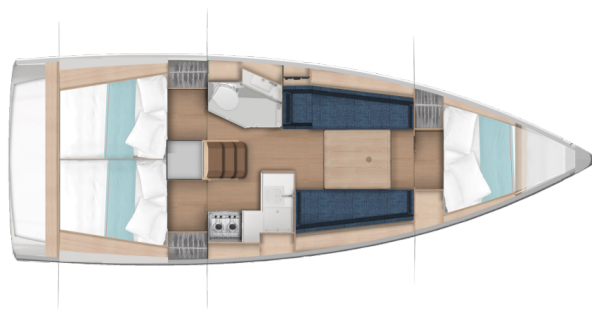

SUN ODYSSEY 350

Star Kiss (2024)

Plachetnice Sun Odyssey 350 Star Kiss, rok spuštění na vodu

2024 kotví v marině Dubrovnik, Komolac, ACI Marina

Dubrovnik, Dubrovnický region (Chorvatsko), Chorvatsko.

Počet kajut: 3, může ubytovat celkem: 6 + 2 a má toalet: 1.

Povlečení a kuchyňské vybavení jsou zahrnuty v ceně.

YACHT SPECIFICATIONS

Marína	Jachta ID	Značky
Dubrovnik, Komolac, ACI Marina Dubrovnik, Chorvatsko	12451	Jeanneau
Název jachty	Rok výroby	Délka
Star Kiss	2024	34 ft
Kabiny	Lůžka	
3	6 + 2	
WC	Motor	Palivová nádrž
1	1 x 29 HP	130 l

WEBSITE

www.plujeme.cz

E-MAIL

info@plujeme.cz

TELEFON

+420 720 755 085

MOBILE

+420 777 170 276

PLUJEME RÁDI S.R.O.

Dlouhá 730/35, 11000 Praha 1 – Staré Město, Česká republika