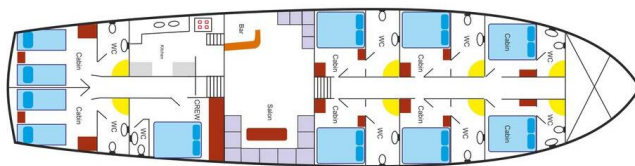

# M/S PERLA DEL MAR I

Perla Del Mar I (1993)

Gulet M/S Perla Del Mar I Perla Del Mar I, rok spuštění na vodu 1993 kotví v marině Marmaris Yacht Marina, Egejský region (Turecko), Turecko . Počet kajut: 8 , může ubytovat celkem: 16 a má toalet: 8 . Povlečení a kuchyňské vybavení jsou zahrnuté v ceně.

**M/S PERLA DEL MAR I**  
Loa : 26,50 m  
Beam : 7,10 m  
Draft : 2,70 m  
Type : Ketch  
Cabin : 8 - (6x10) - (2x17W)  
Year Built/Redit : 1993/2012  
Engine : 315 HP Scania  
Generator : 26 + 10 KVA  
Electricity : 220 / 12,24 V  
Outboard : 60 HP  
Activities : Canoe, Snorkelling,  
Wind surf, Fishing equipment,  
Water Ski, TV, DVD / CD Player  
A / C : Yes