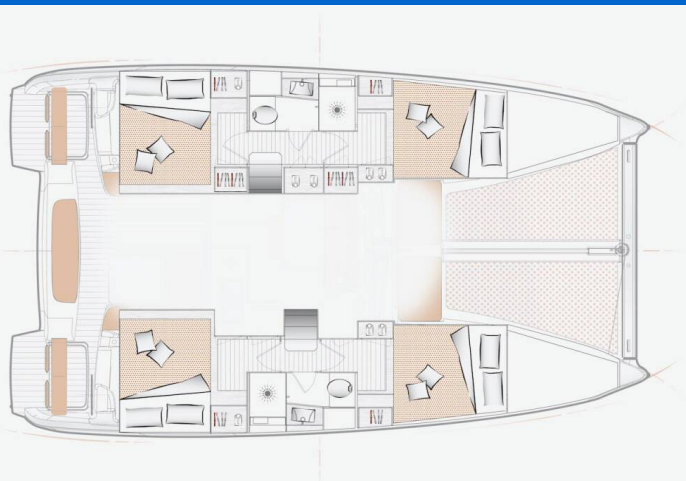

zahrnuty v ceně.

YACHT SPECIFICATIONS

Marína	Jachta ID	Značka
Pula - ACI Marina, Chorvatsko	12446	Excess
Název jachty	Rok výroby	Délka
Gold Kiss	2023	37 ft
Kabiny	Lůžka	
4 + 2	8 + 2 + 2	
WC	Motor	Palivová nádrž
2	2 x 29 HP	400 l