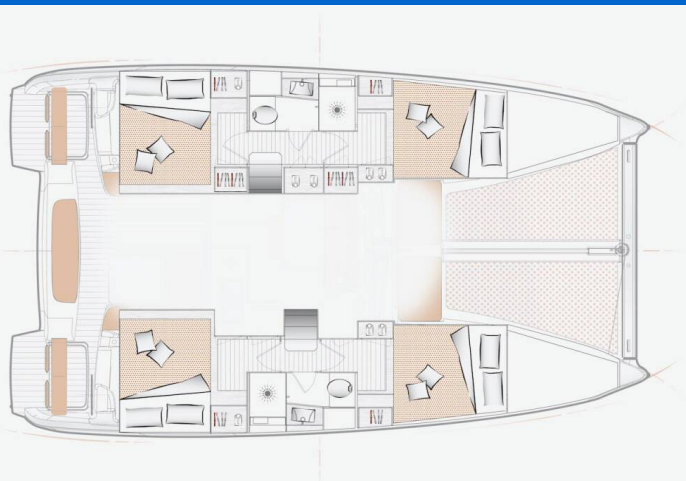

## YACHT SPECIFICATIONS

Marína	Jachta ID	Značka
<b>Pula - ACI Marina, Chorvatsko</b>	<b>12446</b>	<b>Excess</b>
Název jachty	Rok výroby	Délka
<b>Gold Kiss</b>	<b>2023</b>	<b>37 ft</b>
Kabiny	Lůžka	
<b>4 + 2</b>	<b>8 + 2 + 2</b>	
WC	Motor	Palivová nádrž
<b>2</b>	<b>2 x 29 HP</b>	<b>400 l</b>