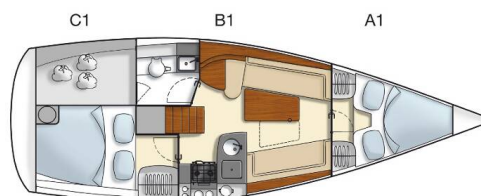

HANSE 325

Selini (2012)

Plachetnice Hanse 325 Selini, rok spuštění na vodu 2012 kotví v marině **Athens, Alimos marina, Athens area/Saronic/Peloponese, Řecko**. Počet kajut: **2**, může ubytovat celkem: **4** a má toalet: **1**. Povlečení a kuchyňské vybavení jsou zahrnuty v ceně.

YACHT SPECIFICATIONS

Marína Athens, Alimos marina, Řecko	Jachta ID 12445	Značky Hanse Yachts
Název jachty Selini	Rok výroby 2012	Délka 32 ft
Kabiny 2	Lůžka 4	
WC 1	Motor 1 x 19 HP	Palivová nádrž 90 l

WEBSITE
www.plujeme.cz