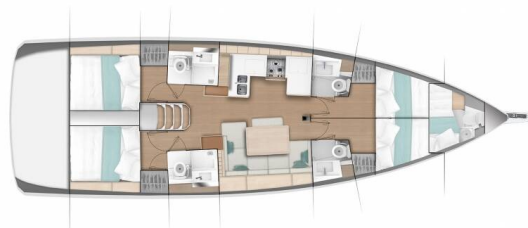

SUN ODYSSEY 490

Caruso (2019)

Plachetnice Sun Odyssey 490 Caruso, rok spuštění na vodu 2019 kotví v marině Dubrovnik, Komolac, ACI Marina Dubrovnik, Dubrovnický region (Chorvatsko), Chorvatsko. Počet kajut: 4 + 1, může ubytovat celkem: 8 + 2 + 1 a má toalet: 4. Povlečení a kuchyňské vybavení jsou zahrnuty v ceně.