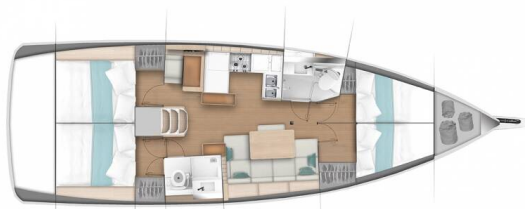

SUN ODYSSEY 440

Tanpopo (2019)

Plachetnice Sun Odyssey 440 Tanpopo, rok spuštění na vodu 2019 kotví v marině ACI Marina Split, Splitský region (Chorvatsko), Chorvatsko. Počet kajut: 4 , může ubytovat celkem: 8 + 2 a má toalet: 2 . Povlečení a kuchyňské vybavení jsou zahrnuty v ceně.