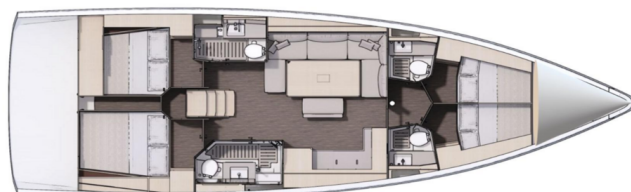

Povlečení a kuchyňské vybavení jsou zahrnuty v ceně.

YACHT SPECIFICATIONS

Marína	Jachta ID	Značky
Sicily, Portorosa, Itálie	12425	Dufour
Název jachty	Rok výroby	Délka
Soft Touch	2023	49 ft
Kabiny	Lůžka	
4	8	
WC	Motor	Palivová nádrž
4	1 x 57 HP	270 l