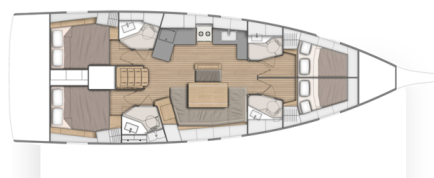

OCEANIS 46.1

Amalthia (2020)

Plachetnice Oceanis 46.1 Amalthia, rok spuštění na vodu 2020 kotví v marině Lefkas, Perigiali, Jónské ostrovy (Řecko), Řecko. Počet kajut: 4 , může ubytovat celkem: 8 + 2 a má toalet: 4 . Povlečení a kuchyňské vybavení jsou zahrnuty v ceně.