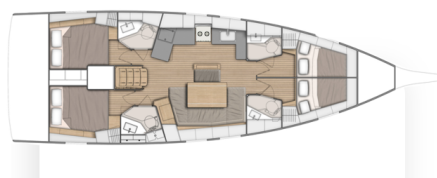

OCEANIS 46.1

Amalthia (2020)

Plachetnice Oceanis 46.1 Amalthia, rok spuštění na vodu 2020 kotví v marině Lefkas, Perigiali, Jónské ostrovy (Řecko), Řecko. Počet kajut: 4 , může ubytovat celkem: 8 + 2 a má toalet: 4 . Povlečení a kuchyňské vybavení jsou zahrnuty v ceně.