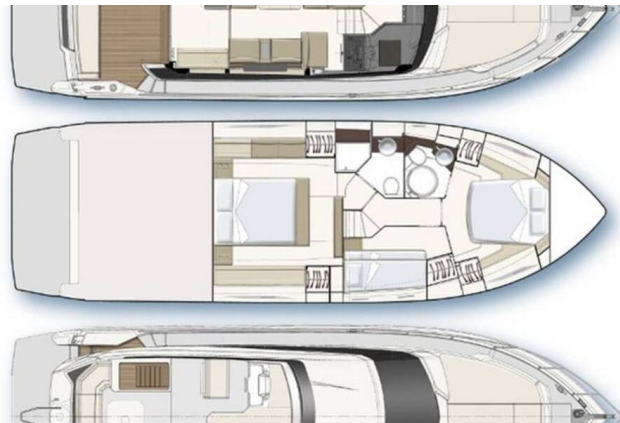

YACHT SPECIFICATIONS

Marína Šibenik - Marina Mandalina, Chorvatsko	Jachta ID 12409	Značky Ferretti Yachts Group
Název jachty Dream	Rok výroby 2019	Délka 47 ft
Kabiny 3 + 1	Lůžka 6 + 1	Maximální počet osob 6
WC 2	Motor 2 x 480 HP	Palivová nádrž 01