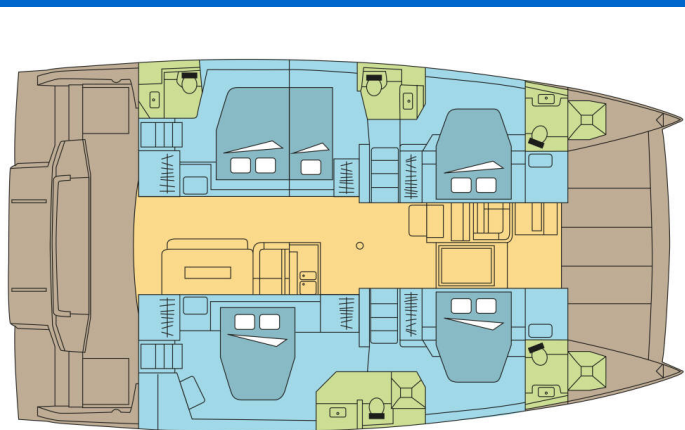

BALI 4.8

Yepa (2020)

Katamarán Bali 4.8 Yepa, rok spuštění na vodu **2020** kotví v marině **Nassau, Palm Cay Marina, New Providence, Bahamy**.

Počet kajut: **5**, může ubytovat celkem: **10** a má toalet: **5**.

Povlečení a kuchyňské vybavení jsou zahrnuty v ceně.

YACHT SPECIFICATIONS

Marína Nassau, Palm Cay Marina, Bahamy	Jachta ID 12405	Značka Catana
Název jachty Yepa	Rok výroby 2020	Délka 49 ft
Kabiny 5	Lůžka 10	Maximální počet osob 10
WC 5	Motor 2 x 57 HP	Palivová nádrž 1000 l

WEBSITE
www.plujeme.cz

TELEFON
+420 720 755 085

MOBILE
+420 777 170 276

E-MAIL
info@plujeme.cz

PLUJEME RÁDI S.R.O.
Dlouhá 730/35, 11000 Praha 1 – Staré Město, Česká republika