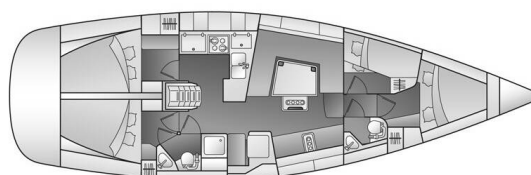

# ELAN 444 IMPRESSION

Sagitta (2013)

Plachetnice Elan 444 Impression Sagitta, rok spuštění na vodu 2013 kotví v maríně Sukosan, D-Marin Dalmacija Marina, Zadarský region (Chorvatsko), Chorvatsko. Počet kajut: 4, může ubytovat celkem: 8 + 2 a má toalet: 2. Povlečení a kuchyňské vybavení jsou zahrnuty v ceně.