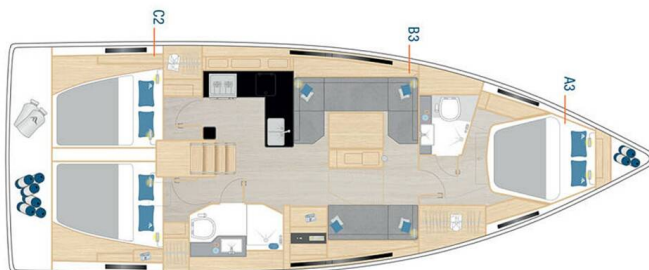

# HANSE 410

Spark (2026)

Plachetnice Hanse 410 Spark, rok spuštění na vodu 2026 kotví v marině Šibenik - Marina Mandalina, Šibenický region (Chorvatsko), Chorvatsko. Počet kajut: 3, může ubytovat celkem: 6 + 2 a má toalet: 2. Povlečení a kuchyňské vybavení jsou zahrnuty v ceně.

## YACHT SPECIFICATIONS

Marína <b>Šibenik - Marina Mandalina, Chorvatsko</b>	Jachta ID <b>12394</b>	Značky <b>Hanse Yachts</b>
Název jachty <b>Spark</b>	Rok výroby <b>2026</b>	Délka <b>41 ft</b>
Kabiny <b>3</b>	Lůžka <b>6 + 2</b>	
WC <b>2</b>	Motor <b>1 x 57 HP</b>	Palivová nádrž <b>160 l</b>