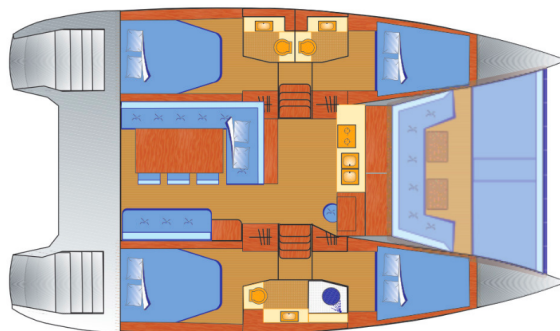

# BALI 4.0

Escape (2018)

**Katamarán Bali 4.0 Escape**, rok spuštění na vodu **2018** kotví v marině **Mallorca, Can Pastilla, Baleáry (Španělsko), Španělsko**. Počet kajut: **4**, může ubytovat celkem: **8 + 2** a má toalet: **3**. Povlečení a kuchyňské vybavení jsou zahrnuty v ceně.