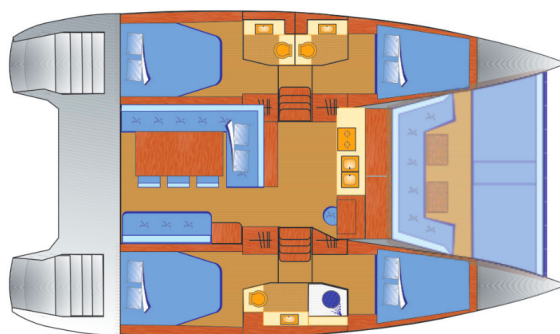

# BALI 4.0

Escape (2018)

**Katamarán Bali 4.0 Escape**, rok spuštění na vodu **2018** kotví v marině **Mallorca, Can Pastilla, Baleáry (Španělsko), Španělsko**. Počet kajut: **4**, může ubytovat celkem: **8 + 2** a má toalet: **3**. Povlečení a kuchyňské vybavení jsou zahrnuty v ceně.