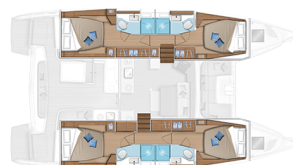

LAGOON 46

Vanesa (2026)

Katamarán Lagoon 46 Vanesa, rok spuštění na vodu 2026

kotví v marině Trogir, Yachtclub Seget (Marina Baotic),

Splitský region (Chorvatsko), Chorvatsko. Počet kajut: 4 + 2 ,

může ubytovat celkem: 8 + 2 + 2 a má toalet: 4 . Povlečení a

kuchyňské vybavení jsou zahrnuté v ceně.

YACHT SPECIFICATIONS

| | | |
|--|------------------|----------------------|
| Marína | Jachta ID | Značky |
| Trogir, Yachtclub Seget (Marina Baotic), Chorvatsko | 12384 | Lagoon |
| Název jachty | Rok výroby | Délka |
| Vanesa | 2026 | 46 ft |
| Kabiny | Lůžka | Maximální počet osob |
| 4 + 2 | 8 + 2 + 2 | 12 |
| WC | Motor | Palivová nádrž |
| 4 | 2 x 57 HP | 1040 l |