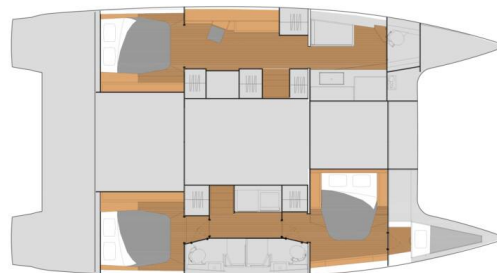

YACHT SPECIFICATIONS

Marína
**BVI, Tortola, Nanny Cay Marina,
Britské Panenské ostrovy**

Jachta ID
12372

Značka
Fountaine Pajot

Název jachty
Playful

Rok výroby
2025

Délka
46 ft

Kabiny
3