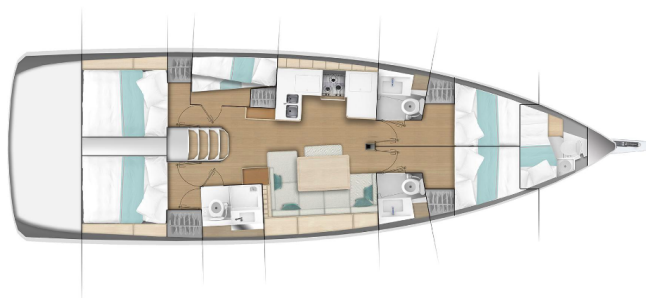

SUN ODYSSEY 490

Mila (2026)

Plachetnice Sun Odyssey 490 Mila, rok spuštění na vodu 2026

kotví v marině **Marina di Scarlino - Follonica, Toskánsko**

(Itálie), Itálie. Počet kajut: **5 + 1**, může ubytovat celkem: **10 + 2**

+ 1 a má toalet: **3 + 1**. Povlečení a kuchyňské vybavení jsou zahrnuty v ceně.

YACHT SPECIFICATIONS

Marína Marina di Scarlino - Follonica, Itálie	Jachta ID 12367	Značky Jeanneau
Název jachty Mila	Rok výroby 2026	Délka 47 ft
Kabiny 5 + 1	Lůžka 10 + 2 + 1	
WC 3 + 1	Motor 1 x 80 HP	Palivová nádrž 240 l