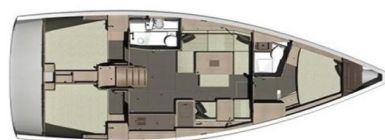

DUFOUR 412 GL

Delta (2018)

Plachetnice Dufour 412 GL Delta, rok spuštění na vodu 2018

kotví v marině **ACI Marina Trogir, Splitský region**

(Chorvatsko), Chorvatsko. Počet kajut: **3**, může ubytovat celkem: **6 + 2** a má toalet: **2**. Povlečení a kuchyňské vybavení jsou zahrnuty v ceně.

YACHT SPECIFICATIONS

Marína	Jachta ID	Značky
ACI Marina Trogir, Chorvatsko	1236	Dufour
Název jachty	Rok výroby	Délka
Delta	2018	42 ft
Kabiny	Lůžka	
3	6 + 2	
WC	Motor	Palivová nádrž
2	1 x 40 HP	200 l

WEBSITE