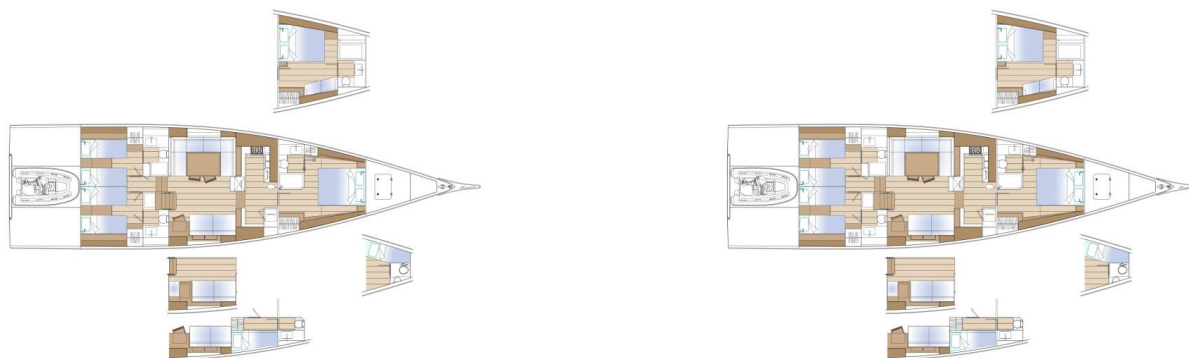

# SOLARIS 64 RS

Milagro (2025)

Plachetnice Solaris 64 RS Milagro, rok spuštění na vodu 2025 kotví v marině Pirovac – Marina Pirovac, Šibenický region (Chorvatsko), Chorvatsko. Počet kajut: 3, může ubytovat celkem: 6 a má toalet: 3. Povlečení a kuchyňské vybavení jsou zahrnuty v ceně.

## YACHT SPECIFICATIONS

Marína  
**Pirovac – Marina Pirovac, Chorvatsko**

Jachta ID  
**12333**

Značka  
**Solaris Yachts**

Název jachty  
**Milagro**

Rok výroby  
**2025**

Délka  
**64 ft**

Kabiny  
**3**