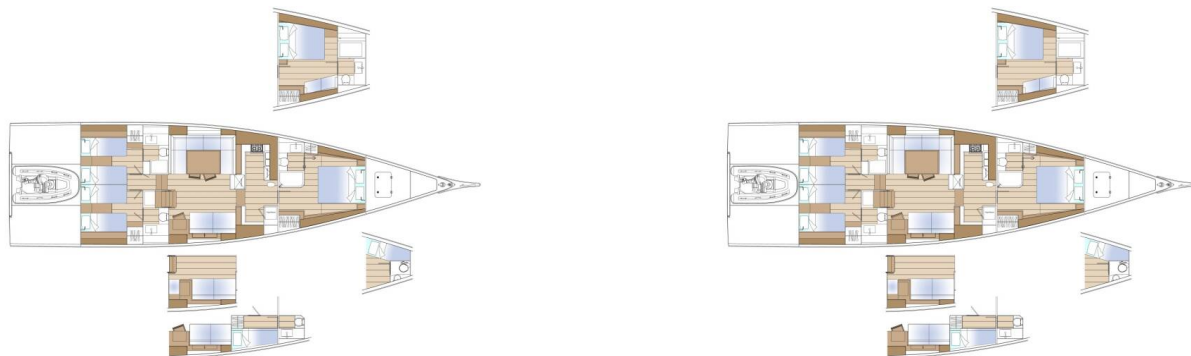

# SOLARIS 64 RS

Milagro (2025)

Plachetnice Solaris 64 RS Milagro, rok spuštění na vodu 2025  
kotví v marině Pirovac – Marina Pirovac, Šibenický region  
(Chorvatsko), Chorvatsko. Počet kajut: 3, může ubytovat  
celkem: 6 a má toalet: 3. Povlečení a kuchyňské vybavení jsou  
zahrnuty v ceně.

## YACHT SPECIFICATIONS

Marína  
**Pirovac – Marina Pirovac, Chorvatsko**

Jachta ID  
**12333**

Značka  
**Solaris Yachts**

Název jachty  
**Milagro**

Rok výroby  
**2025**

Délka  
**64 ft**

Kabiny  
**3**