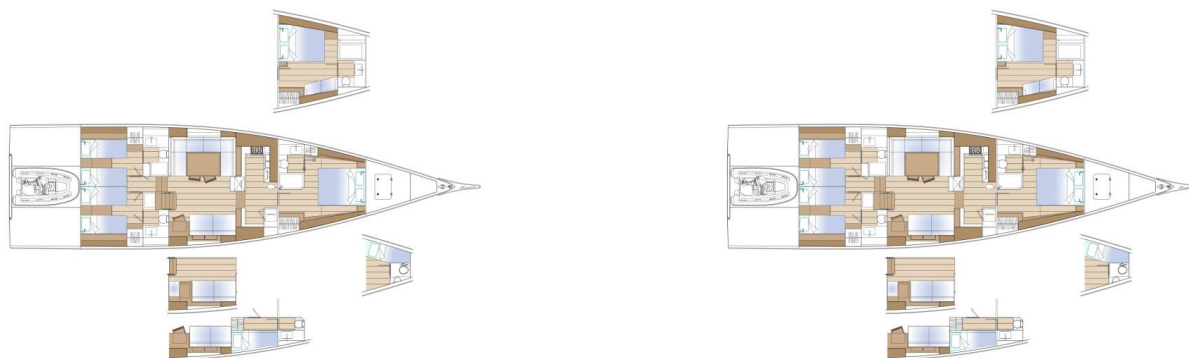

SOLARIS 64 RS

Milagro (2025)

Plachetnice Solaris 64 RS Milagro, rok spuštění na vodu 2025
kotví v marině Pirovac – Marina Pirovac, Šibenický region
(Chorvatsko), Chorvatsko. Počet kajut: 3, může ubytovat
celkem: 6 a má toalet: 3. Povlečení a kuchyňské vybavení jsou
zahrnuty v ceně.

YACHT SPECIFICATIONS

Marína
Pirovac – Marina Pirovac, Chorvatsko

Jachta ID
12333

Značka
Solaris Yachts

Název jachty
Milagro

Rok výroby
2025

Délka
64 ft

Kabiny
3