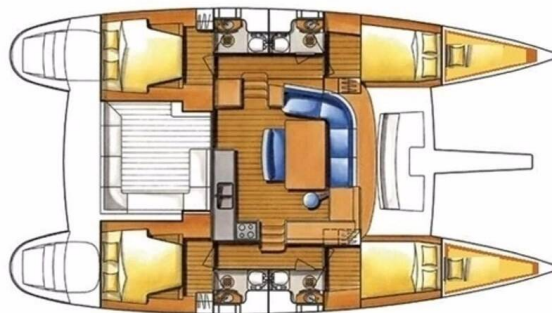

LAGOON 400

Caribbean (2012)

Katamarán Lagoon 400 Caribbean, rok spuštění na vodu **2012** kotví v marině **Pula, ACI Marina Pomer, Istrie (Chorvatsko), Chorvatsko**. Počet kajut: **4 + 2**, může ubytovat celkem: **8 + 2 + 2** a má toalet: **2**. Povlečení a kuchyňské vybavení jsou zahrnuty v ceně.

YACHT SPECIFICATIONS

Marina
Pula, ACI Marina Pomer, Chorvatsko

Jachta ID
12329

Značky
Lagoon

Název jachty
Caribbean

Rok výroby
2012

Délka
39 ft

Kabiny
4 + 2