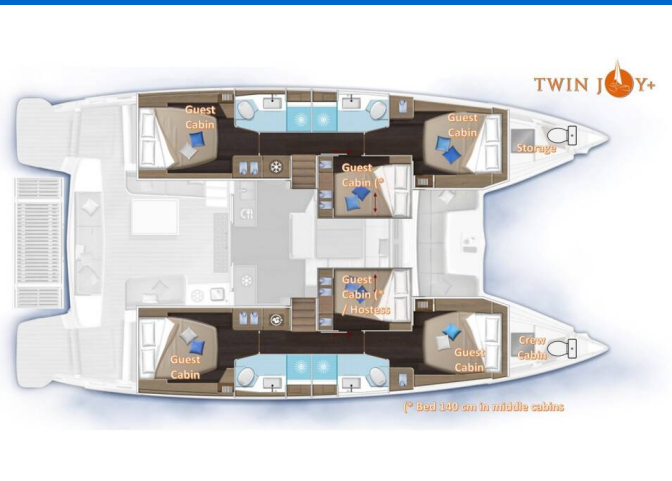

LAGOON 51

Twin Joy + (2024)

Katamarán Lagoon 51 Twin Joy +, rok spuštění na vodu 2024 kotví v marině Trogir, Marina Trogir (ex.SCT), Splitský region (Chorvatsko), Chorvatsko. Počet kajut: 6 + 1, může ubytovat celkem: 11 + 1 a má toalet: 4 + 2. Povlečení a kuchyňské vybavení jsou zahrnuty v ceně.

YACHT SPECIFICATIONS

Marina Trogir, Marina Trogir (ex.SCT), Chorvatsko	Jachta ID 12322	Značky Lagoon
Název jachty Twin Joy +	Rok výroby 2024	Délka 50 ft
Kabiny 6 + 1	Lůžka 11 + 1	Maximální počet osob 12
WC 4 + 2	Motor 2 x 80 HP	Palivová nádrž 1040 l