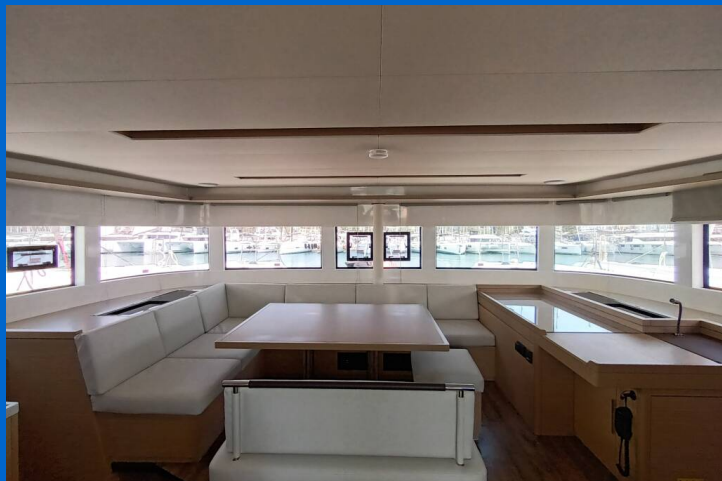

LAGOON 51 ICONIC

Achilleas (2026)

Katamarán Lagoon 51 Iconic Achilleas, rok spuštění na vodu 2026 kotví v marině Athens, Alimos marina, Athens area/Saronic/Peloponese, Řecko. Počet kajut: 6 + 2 , může ubytovat celkem: 12 + 2 a má toalet: 4 + 1 . Povlečení a kuchyňské vybavení jsou zahrnuté v ceně.

YACHT SPECIFICATIONS

Marina Athens, Alimos marina, Řecko	Jachta ID 12321	Značky Lagoon
Název jachty Achilleas	Rok výroby 2026	Délka 50 ft
Kabiny 6 + 2	Lůžka 12 + 2	Maximální počet osob 12
WC 4 + 1	Motor 2 x 80 HP	Palivová nádrž 1040 l