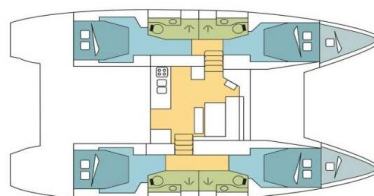

# LAGOON 46

WAGMI (2025)

Katamarán Lagoon 46 WAGMI, rok spuštění na vodu 2025  
kotví v marině **BVI, Hodge's Creek Marina, Britské Panenské  
Ostrov (BVI), Britské Panenské ostrovy**. Počet kajut: **4 + 2**,  
může ubytovat celkem: **8 + 2 + 2** a má toalet: **4**. Povlečení a  
kuchyňské vybavení jsou zahrnuté v ceně.