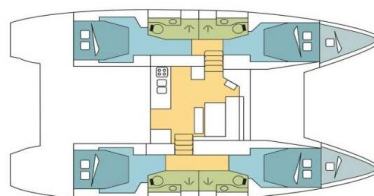

LAGOON 46

WAGMI (2025)

Katamarán Lagoon 46 WAGMI, rok spuštění na vodu 2025
kotví v marině **BVI, Hodge's Creek Marina, Britské Panenské
Ostrov (BVI), Britské Panenské ostrovy**. Počet kajut: **4 + 2**,
může ubytovat celkem: **8 + 2 + 2** a má toalet: **4**. Povlečení a
kuchyňské vybavení jsou zahrnuty v ceně.

YACHT SPECIFICATIONS

Marína BVI, Hodge's Creek Marina, Britské Panenské ostrovy	Jachta ID 12316	Značka Lagoon
Název jachty WAGMI	Rok výroby 2025	Délka 46 ft
Kabiny 4 + 2	Lůžka 8 + 2 + 2	Maximální počet osob 12
WC 4	Motor 2 x 57 HP	Palivová nádrž 1040 l