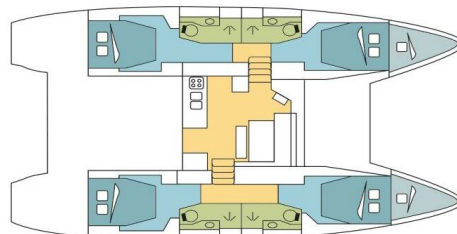

LAGOON 46

SEARENITY (2025)

Katamarán Lagoon 46 SEARENITY, rok spuštění na vodu 2025
kotví v marině Nassau, Palm Cay Marina, New Providence,
Bahamy. Počet kajut: 4 + 2, může ubytovat celkem: 8 + 2 a má
toalet: 4. Povlečení a kuchyňské vybavení jsou zahrnuty v
ceně.

YACHT SPECIFICATIONS

| | | |
|--|------------------|----------------------|
| Marína | Jachta ID | Značka |
| Nassau, Palm Cay Marina, Bahamy | 12307 | Lagoon |
| Název jachty | Rok výroby | Délka |
| SEARENITY | 2025 | 46 ft |
| Kabiny | Lůžka | Maximální počet osob |
| 4 + 2 | 8 + 2 | 10 |
| WC | Motor | Palivová nádrž |
| 4 | 2 x 57 HP | 1040 l |