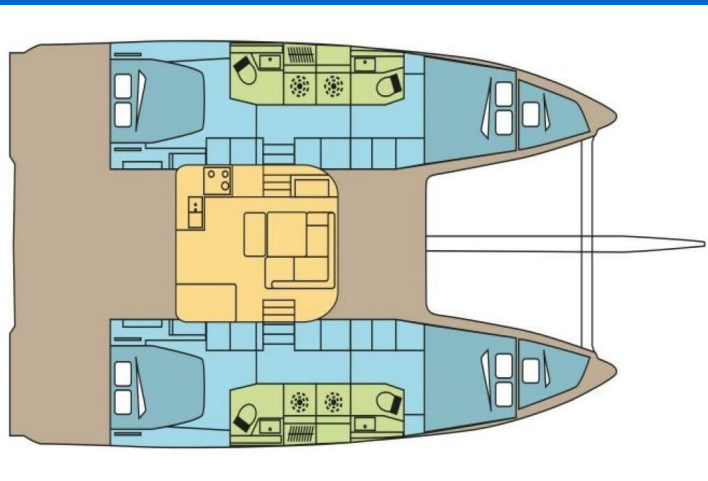

EXCESS 14

SUNNY (2025)

Katamarán Excess 14 SUNNY, rok spuštění na vodu 2025 kotví v marině Cote D'Azur, Port Pin Rolland, Provence-Alpes-Côte d'Azur, Francie. Počet kajut: 4 + 2, může ubytovat celkem: 8 + 2 a má toalet: 4. Povlečení a kuchyňské vybavení jsou zahrnuty v ceně.

YACHT SPECIFICATIONS

Marína	Jachta ID	Značky
Cote D'Azur, Port Pin Rolland, Francie	12305	Excess
Název jachty	Rok výroby	Délka
SUNNY	2025	46 ft
Kabiny	Lůžka	Maximální počet osob
4 + 2	8 + 2	10
WC	Motor	Palivová nádrž
4	2 x 57 HP	400 l