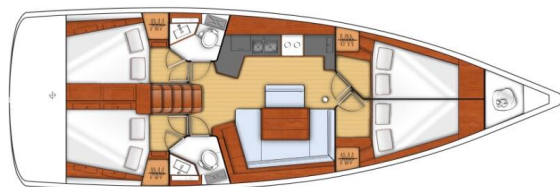

OCEANIS 45

Golden Dreams (2012)

Plachetnice Oceanis 45 Golden Dreams, rok spuštění na vodu 2012 kotví v marině Sukosan, D-Marin Dalmacija Marina, Zadarský region (Chorvatsko), Chorvatsko. Počet kajut: 4, může ubytovat celkem: 8 + 2 a má toalet: 2. Povlečení a kuchyňské vybavení jsou zahrnuty v ceně.

YACHT SPECIFICATIONS

Marína	Jachta ID	Značka
Sukosan, D-Marin Dalmacija Marina, Chorvatsko	123	Beneteau
Název jachty	Rok výroby	Délka
Golden Dreams	2012	45 ft
Kabiny	Lůžka	
4	8 + 2	
WC	Motor	Palivová nádrž
2	1 x 54 HP	200 l